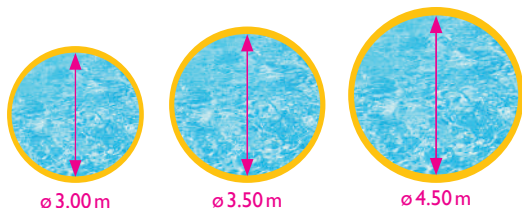

FICHE TECHNIQUE 1/2

PISCINE HORS-SOL ACIER DÉCOR BLANC

Ready to install
PRÊT À MONTER
Montagefertig

Mounting without concrete slab
SANS DALLE BÉTON
Montage ohne Betonplatte

COMPOSITION DU COLIS

- | | |
|-------------------------------|-------------------|
| Structure complète | Accessoires |
| Système de filtration complet | notice de montage |
| Liner | échelle |

CARACTÉRISTIQUES TECHNIQUES

- ▶ Bassin forme ronde
- ▶ Épaisseur paroi : **30/100^{ème}**
- ▶ Liner **20/100^{ème}** bleu uni, overlap
- ▶ Accessoire fourni : échelle extérieure double

TYPES D'INSTALLATION

KITS PISCINES ACIER (dimensions extérieures)	Ronde 3,00 m	Ronde 3,50 m	Ronde 4,50 m
Décor	Blanc	Blanc	Blanc
Référence	104844	104235	104845
Hauteur	0,90 m	0,90 m	1,05 m
Volume d'eau	6 m ³	7,5 m ³	12 m ³
Structure acier (épaisseur)	30/100 ^e	30/100 ^e	30/100 ^e
Liner bleu uni overlap	25/100 ^e	25/100 ^e	25/100 ^e
Filtration	2 m ³ /h	2 m ³ /h	3.5 m ³ /h
Échelle	✓	✓	✓
Dimensions cu colis (cm)	50 x 40 x 130	51 x 41 x 130	50 x 40 x 156
Poids du colis (kg)	41.50	46.50	71.00
Nombre de Colis par palette 120 x 100	6	6	4