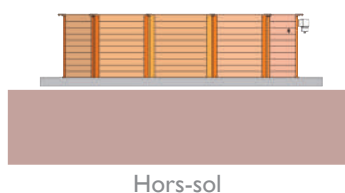

FICHE TECHNIQUE 1/2

PISCINE HORS-SOL ACIER DÉCOR BLANC

Ready to install
PRÊT À MONTER
Montagefertig

Mounting without concrete slab
SANS DALLE BÉTON
Montage ohne Betonplatte

COMPOSITION DU COLIS

- | | |
|-------------------------------|-------------------|
| Structure complète | Accessoires |
| Système de filtration complet | notice de montage |
| Liner | échelle |

CARACTÉRISTIQUES TECHNIQUES

- ▶ Bassin forme ronde
- ▶ Épaisseur paroi : **30/100^{ème}**
- ▶ Liner **20/100^{ème}** bleu uni, overlap
- ▶ Accessoire fourni : échelle extérieure double

TYPES D'INSTALLATION

- ▶ Hors sol sans dalle béton

AVANTAGES PRODUIT

- ▶ Économique
- ▶ Installation rapide, sans poteaux
- ▶ Esthétique, structure sans jambe de force
- ▶ Pratique : filtration hors-bord

FICHE TECHNIQUE 2/2

PISCINE HORS-SOL ACIER DÉCOR BLANC

KITS PISCINES ACIER (dimensions extérieures)	Ronde 3,00 m	Ronde 3,50 m	Ronde 4,50 m
Décor	Blanc	Blanc	Blanc
Référence	104844	104235	104845
Hauteur	0,90 m	0,90 m	1,05 m
Volume d'eau	6 m ³	7,5 m ³	12 m ³
Structure acier (épaisseur)	30/100 ^e	30/100 ^e	30/100 ^e
Liner bleu uni overlap	25/100 ^e	25/100 ^e	25/100 ^e
Filtration	2 m ³ /h	2 m ³ /h	3.5 m ³ /h
Échelle	✓	✓	✓
Dimensions cu colis (cm)	50 x 40 x 130	51 x 41 x 130	50 x 40 x 156
Poids du colis (kg)	41.50	46.50	71.00
Nombre de Colis par palette 120 x 100	6	6	4